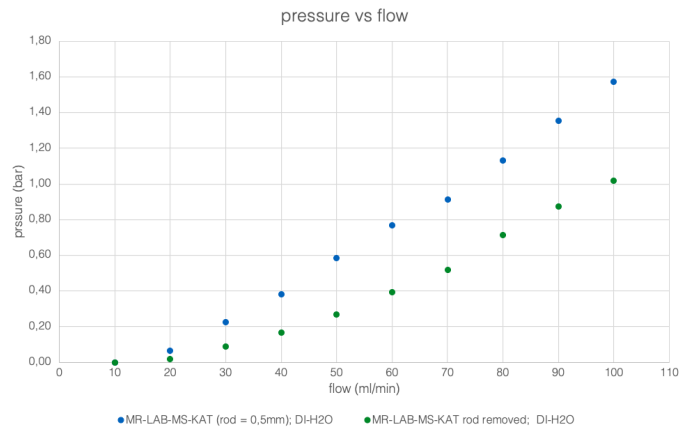

## LTF-MS-Kat

Size: 115x60mm

### LTF-Kat-R

Volume: 0,27ml